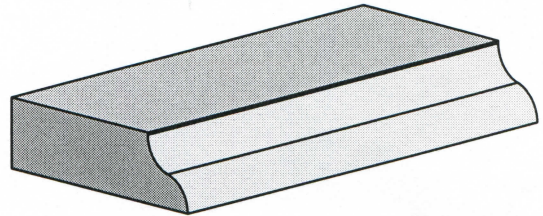

D.K.I. STONE EDGES

EASED EDGE

ROUND OVER EDGE

BEVEL EDGE

BULLNOSE EDGE

PENCIL EDGE

D.K.I. STONE EDGES

OGEE EDGE

SHARK NOSE EDGE

ROMAN OGEE EDGE

TRIPLE WATERFALL EDGE

D.K.I. UPGRADED STONE EDGES

6CM EASED EDGE

6CM BULLNOSE EDGE

6CM OGEE BULLNOSE EDGE

6CM DOUBLE OGEE EDGE

CHISELED EDGE