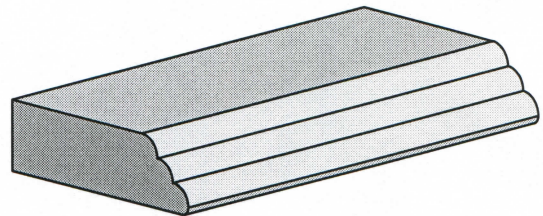

D.K.I. STONE EDGES

EASED EDGE

ROUND OVER EDGE

BEVEL EDGE

BULLNOSE EDGE

PENCIL EDGE

D.K.I. STONE EDGES

OGEE EDGE

SHARK NOSE EDGE

ROMAN OGEE EDGE

TRIPLE WATERFALL EDGE

D.K.I. UPGRADED STONE EDGES

6CM EASED EDGE

6CM BULLNOSE EDGE

6CM OGEE BULLNOSE EDGE

6CM DOUBLE OGEE EDGE

CHISELED EDGE