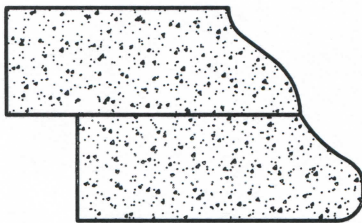

D.K.I. STONE EDGES

EASED EDGE

ROUND OVER EDGE

BEVEL EDGE

BULLNOSE EDGE

PENCIL EDGE

D.K.I. STONE EDGES

OGEE EDGE

SHARK NOSE EDGE

ROMAN OGEE EDGE

TRIPLE WATERFALL EDGE

D.K.I. UPGRADED STONE EDGES

6CM EASED EDGE

6CM BULLNOSE EDGE

6CM OGEE BULLNOSE EDGE

6CM DOUBLE OGEE EDGE

CHISELED EDGE