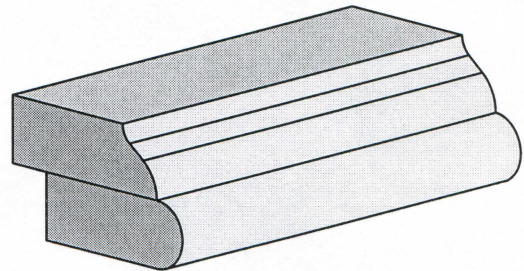

SHARK NOSE EDGE

ROMAN OGEE EDGE

TRIPLE WATERFALL EDGE

D.K.I. UPGRADED STONE EDGES

6CM EASED EDGE

6CM BULLNOSE EDGE

6CM OGEE BULLNOSE EDGE

6CM DOUBLE OGEE EDGE

CHISELED EDGE