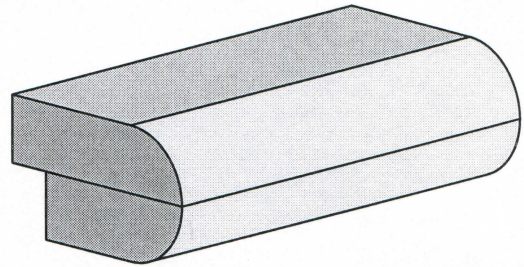

SHARK NOSE EDGE

ROMAN OGEE EDGE

TRIPLE WATERFALL EDGE

D.K.I. UPGRADED STONE EDGES

6CM EASED EDGE

6CM BULLNOSE EDGE

6CM OGEE BULLNOSE EDGE

6CM DOUBLE OGEE EDGE

CHISELED EDGE