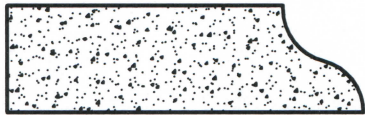

D.K.I. STONE EDGES

EASED EDGE

ROUND OVER EDGE

BEVEL EDGE

BULLNOSE EDGE

PENCIL EDGE

D.K.I. STONE EDGES

OGEE EDGE

SHARK NOSE EDGE

ROMAN OGEE EDGE

TRIPLE WATERFALL EDGE

D.K.I. UPGRADED STONE EDGES

6CM EASED EDGE

6CM BULLNOSE EDGE

6CM OGEE BULLNOSE EDGE

6CM DOUBLE OGEE EDGE

CHISELED EDGE