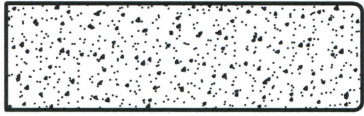

D.K.I. STONE EDGES

EASED EDGE

ROUND OVER EDGE

BEVEL EDGE

BULLNOSE EDGE

PENCIL EDGE

D.K.I. STONE EDGES

OGEE EDGE

SHARK NOSE EDGE

ROMAN OGEE EDGE

TRIPLE WATERFALL EDGE

D.K.I. UPGRADED STONE EDGES

6CM EASED EDGE

6CM BULLNOSE EDGE

6CM OGEE BULLNOSE EDGE

6CM DOUBLE OGEE EDGE

CHISELED EDGE