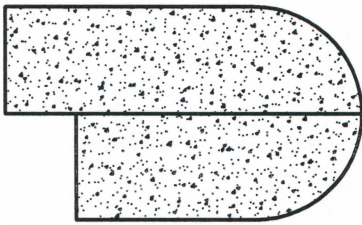

D.K.I. STONE EDGES

EASED EDGE

ROUND OVER EDGE

BEVEL EDGE

BULLNOSE EDGE

PENCIL EDGE

D.K.I. STONE EDGES

OGEE EDGE

SHARK NOSE EDGE

ROMAN OGEE EDGE

TRIPLE WATERFALL EDGE

D.K.I. UPGRADED STONE EDGES

6CM EASED EDGE

6CM BULLNOSE EDGE

6CM OGEE BULLNOSE EDGE

6CM DOUBLE OGEE EDGE

CHISELED EDGE