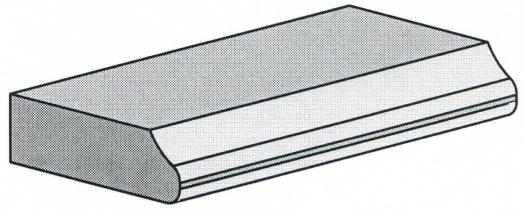

D.K.I. STONE EDGES

EASED EDGE

ROUND OVER EDGE

BEVEL EDGE

BULLNOSE EDGE

PENCIL EDGE

D.K.I. STONE EDGES

OGEE EDGE

SHARK NOSE EDGE

ROMAN OGEE EDGE

TRIPLE WATERFALL EDGE

D.K.I. UPGRADED STONE EDGES

6CM EASED EDGE

6CM BULLNOSE EDGE

6CM OGEE BULLNOSE EDGE

6CM DOUBLE OGEE EDGE

CHISELED EDGE