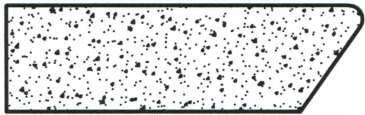

D.K.I. STONE EDGES

EASED EDGE

ROUND OVER EDGE

BEVEL EDGE

BULLNOSE EDGE

PENCIL EDGE

D.K.I. STONE EDGES

OGEE EDGE

SHARK NOSE EDGE

ROMAN OGEE EDGE

TRIPLE WATERFALL EDGE

D.K.I. UPGRADED STONE EDGES

6CM EASED EDGE

6CM BULLNOSE EDGE

6CM OGEE BULLNOSE EDGE

6CM DOUBLE OGEE EDGE

CHISELED EDGE