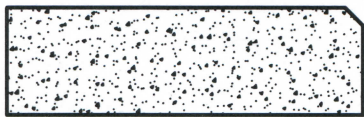

D.K.I. STONE EDGES

EASED EDGE

ROUND OVER EDGE

BEVEL EDGE

BULLNOSE EDGE

PENCIL EDGE

D.K.I. STONE EDGES

OGEE EDGE

SHARK NOSE EDGE

ROMAN OGEE EDGE

TRIPLE WATERFALL EDGE

D.K.I. UPGRADED STONE EDGES

6CM EASED EDGE

6CM BULLNOSE EDGE

6CM OGEE BULLNOSE EDGE

6CM DOUBLE OGEE EDGE