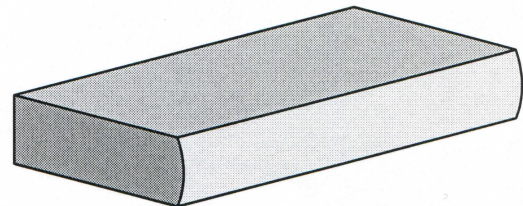

D.K.I. STONE EDGES

EASED EDGE

ROUND OVER EDGE

BEVEL EDGE

BULLNOSE EDGE

PENCIL EDGE

D.K.I. STONE EDGES

OGEE EDGE

SHARK NOSE EDGE

ROMAN OGEE EDGE

TRIPLE WATERFALL EDGE

D.K.I. UPGRADED STONE EDGES

6CM EASED EDGE

6CM BULLNOSE EDGE

6CM OGEE BULLNOSE EDGE

6CM DOUBLE OGEE EDGE

CHISELED EDGE