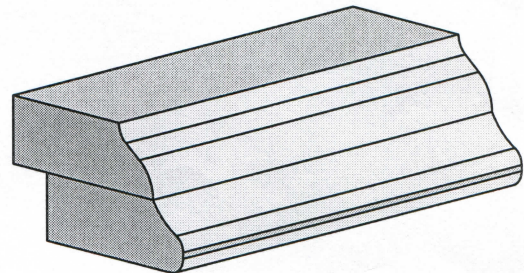

SHARK NOSE EDGE

ROMAN OGEE EDGE

TRIPLE WATERFALL EDGE

D.K.I. UPGRADED STONE EDGES

6CM EASED EDGE

6CM BULLNOSE EDGE

6CM OGEE BULLNOSE EDGE

6CM DOUBLE OGEE EDGE

CHISELED EDGE