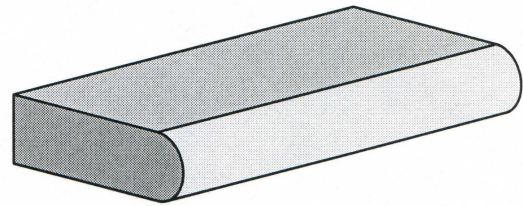

D.K.I. STONE EDGES

EASED EDGE

ROUND OVER EDGE

BEVEL EDGE

BULLNOSE EDGE

PENCIL EDGE

D.K.I. STONE EDGES

OGEE EDGE

SHARK NOSE EDGE

ROMAN OGEE EDGE

TRIPLE WATERFALL EDGE

D.K.I. UPGRADED STONE EDGES

6CM EASED EDGE

6CM BULLNOSE EDGE

6CM OGEE BULLNOSE EDGE

6CM DOUBLE OGEE EDGE

CHISELED EDGE