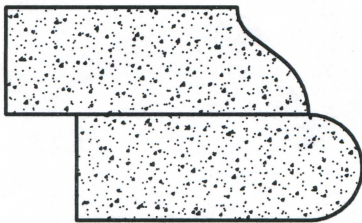

D.K.I. STONE EDGES

EASED EDGE

ROUND OVER EDGE

BEVEL EDGE

BULLNOSE EDGE

PENCIL EDGE

D.K.I. STONE EDGES

OGEE EDGE

SHARK NOSE EDGE

ROMAN OGEE EDGE

TRIPLE WATERFALL EDGE

D.K.I. UPGRADED STONE EDGES

6CM EASED EDGE

6CM BULLNOSE EDGE

6CM OGEE BULLNOSE EDGE

6CM DOUBLE OGEE EDGE

CHISELED EDGE