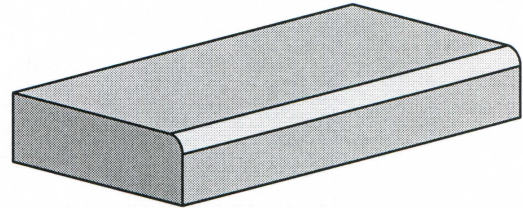

D.K.I. STONE EDGES

EASED EDGE

ROUND OVER EDGE

BEVEL EDGE

BULLNOSE EDGE

PENCIL EDGE

D.K.I. STONE EDGES

OGEE EDGE

SHARK NOSE EDGE

ROMAN OGEE EDGE

TRIPLE WATERFALL EDGE

D.K.I. UPGRADED STONE EDGES

6CM EASED EDGE

6CM BULLNOSE EDGE

6CM OGEE BULLNOSE EDGE

6CM DOUBLE OGEE EDGE

CHISELED EDGE