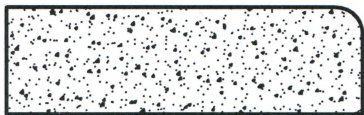

D.K.I. STONE EDGES

EASED EDGE

ROUND OVER EDGE

BEVEL EDGE

BULLNOSE EDGE

PENCIL EDGE

D.K.I. STONE EDGES

OGEE EDGE

SHARK NOSE EDGE

ROMAN OGEE EDGE

TRIPLE WATERFALL EDGE

D.K.I. UPGRADED STONE EDGES

6CM EASED EDGE

6CM BULLNOSE EDGE

6CM OGEE BULLNOSE EDGE

6CM DOUBLE OGEE EDGE

CHISELED EDGE