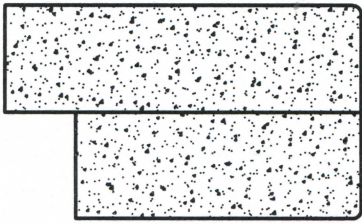

D.K.I. STONE EDGES

EASED EDGE

ROUND OVER EDGE

BEVEL EDGE

BULLNOSE EDGE

PENCIL EDGE

D.K.I. STONE EDGES

OGEE EDGE

SHARK NOSE EDGE

ROMAN OGEE EDGE

TRIPLE WATERFALL EDGE

D.K.I. UPGRADED STONE EDGES

6CM EASED EDGE

6CM BULLNOSE EDGE

6CM OGEE BULLNOSE EDGE

6CM DOUBLE OGEE EDGE

CHISELED EDGE