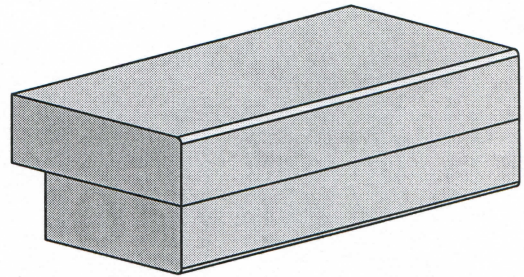

SHARK NOSE EDGE

ROMAN OGEE EDGE

TRIPLE WATERFALL EDGE

D.K.I. UPGRADED STONE EDGES

6CM EASED EDGE

6CM BULLNOSE EDGE

6CM OGEE BULLNOSE EDGE

6CM DOUBLE OGEE EDGE

CHISELED EDGE