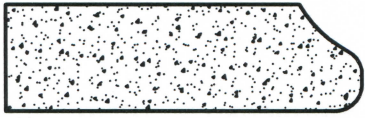

D.K.I. STONE EDGES

EASED EDGE

ROUND OVER EDGE

BEVEL EDGE

BULLNOSE EDGE

PENCIL EDGE

D.K.I. STONE EDGES

OGEE EDGE

SHARK NOSE EDGE

ROMAN OGEE EDGE

TRIPLE WATERFALL EDGE

D.K.I. UPGRADED STONE EDGES

6CM EASED EDGE

6CM BULLNOSE EDGE

6CM OGEE BULLNOSE EDGE

6CM DOUBLE OGEE EDGE

CHISELED EDGE